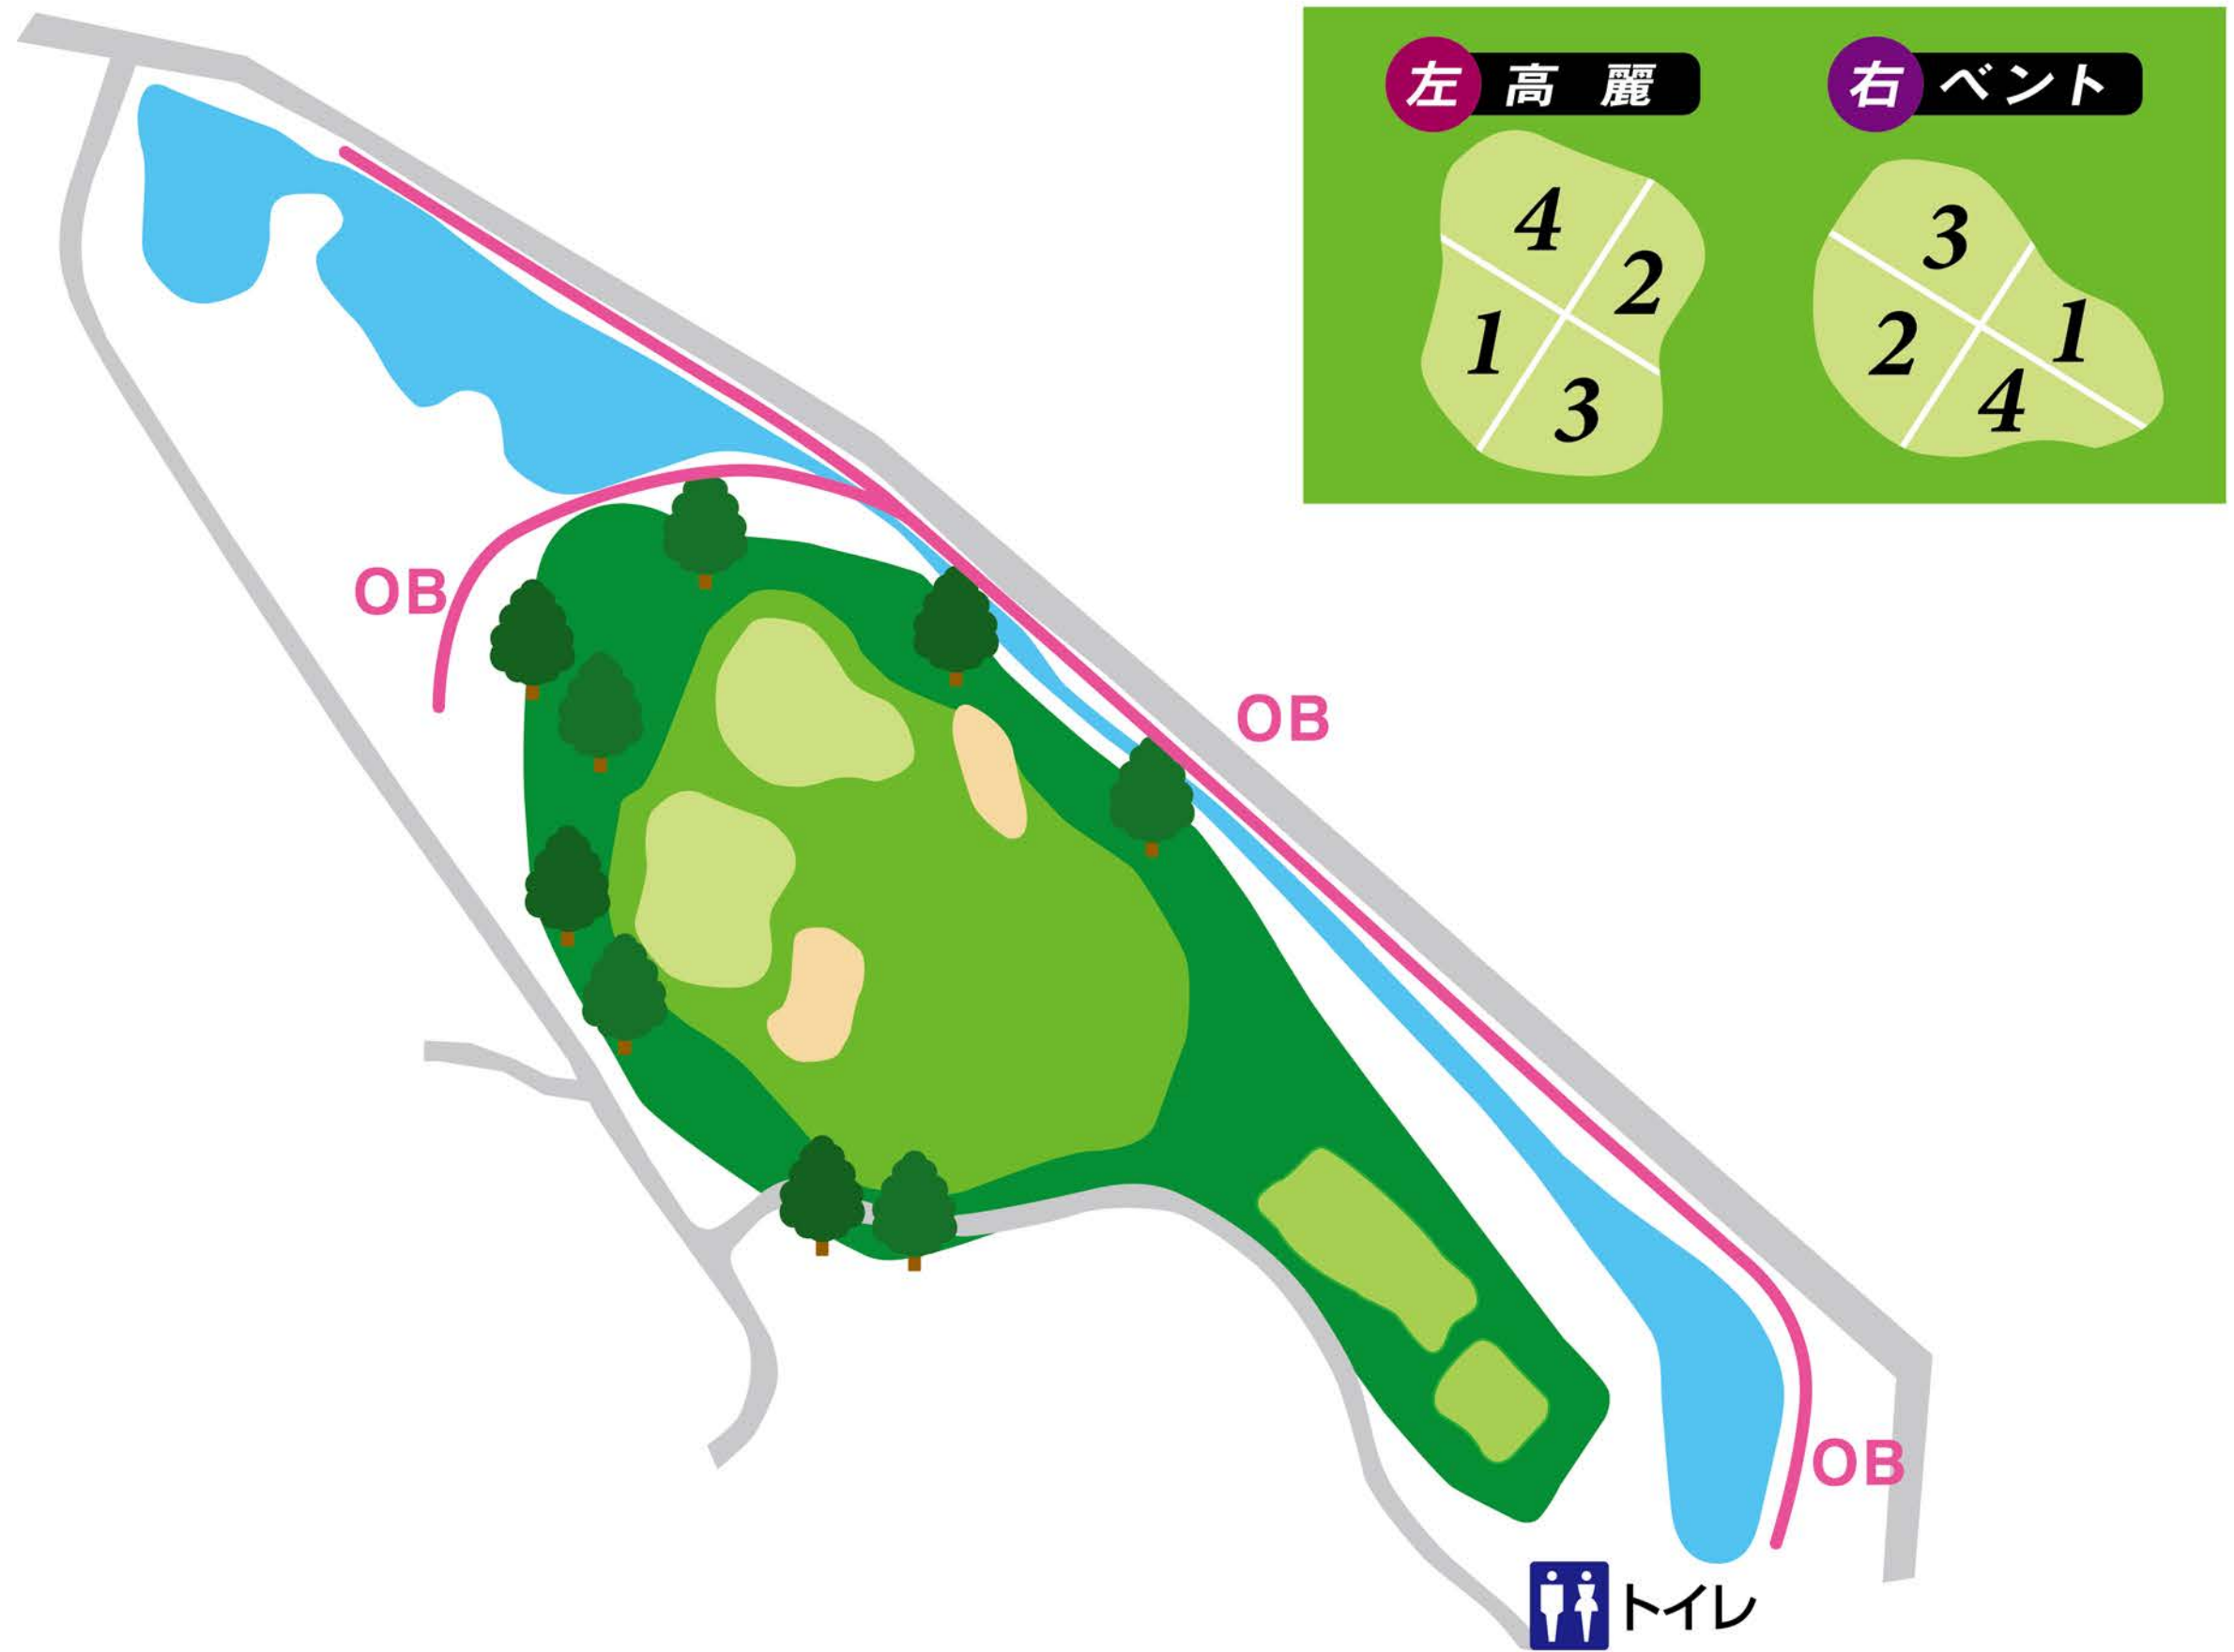

# Hole 12

**PAR 3**

**HDCP 18**

グリーン	
ベント	高麗
<b>Back</b> 154y	<b>Back</b> 150y
<b>Front</b> 132y	<b>Front</b> 128y
<b>Silver Ladies</b> 109y	<b>Silver Ladies</b> 107y

- 距離は短いですが、グリーン奥にこぼれると、OBになるので、突っ込み過ぎないように注意。
- また、右サイドのOBにもご注意ください。